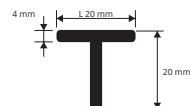

PIF 153
PIF 203
PIF 253
PIF 403

FLAT IRON
thick 3 mm - bar length 2 lm - pack 10 Pcs - 20 lm

Article	L mm		
PIF 153	15		
PIF 203	20		
PIF 253	25		
PIF 403	40		

Minimum order 20 LM / 10 Pcs. per item.

AGF 203
AGF 303
AGF 403

CORNER EQUAL SIDES IRON
thick 3 mm - bar length 2 lm - pack 10 Pcs - 20 lm

Article	L x H mm		
AGF 203	20 x 20		
AGF 303	30 x 30		
AGF 403	40 x 40		

Minimum order 20 LM / 10 Pcs. per item.

ALF 3020
ALF 4020

CORNER "L-FORM" IRON
thick 2 mm - bar length 2 lm - pack 10 Pcs - 20 lm

Article	L x H mm		
ALF 3020	30 x 20		*
ALF 4020	40 x 20		*

Minimum order 20 LM / 10 Pcs. per item.

TVF 12
TVF 16
TVF 20
TVF 25

EMPTY ROUND TUBE IRON
bar length 2 lm - pack 10 Pcs - 20 lm

Article	Ø mm ext.		
TVF 12	12		*
TVF 16	16		*
TVF 20	20		*
TVF 25	25		*

Minimum order 20 LM / 10 Pcs. per item.

TPF 10
TPF 12

FULL ROUND TUBE IRON
bar length 2 lm - pack 10 Pcs - 20 lm

Article	Ø mm ext.		
TPF 10	10		*
TPF 12	12		*

Minimum order 20 LM / 10 Pcs. per item.

TQPF 08
TQPF 10
TQPF 12
TQPF 14

FULL SQUARE TUBE IRON
bar length 2 lm - pack 10 Pcs - 20 lm

Article	L x H mm		
TQPF 08	8 x 8		*
TQPF 10	10 x 10		*
TQPF 12	12 x 12		*
TQPF 14	14 x 14		*

Minimum order 20 LM / 10 Pcs. per item.

TQVF 20
TQVF 25
TQVF 30
TQVF 40

Article	L x H mm		
TQVF 20	20 x 20		*
TQVF 25	25 x 25		*
TQVF 30	30 x 30		*
TQVF 40	40 x 40		*

Minimum order 20 LM / 10 Pcs. per item.

TRF 3020
TRF 4020

Article	L x H mm		
TRF 3020	30 x 20		
TRF 4020	40 x 20		

Minimum order 20 LM / 10 Pcs. per item.

TF 20

Article	L x H mm		
TF 20	20 x 20		*

Minimum order 20 LM / 10 Pcs. per item.

CUF 1515
CUF 3020

CANAL "U-FORM" IRON
bar length 2 lm - pack 10 Pcs - 20 lm

Article	L x H mm		
CUF 1515	15 x 15		*
CUF 3020	30 x 20		*

Minimum order 20 LM / 10 Pcs. per item.

* = On demand, price and delivery time to be agreed

The indicated prices are without bar code