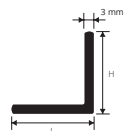

FLAT IRON
thick 3 mm - bar length 2 lm - pack 10 Pcs - 20 lm

Article	L mm		
PIF 153	15		
PIF 203	20		
PIF 253	25		
PIF 403	40		

Minimum order 20 LM / 10 Pcs. per item.

AGF 203
AGF 303
AGF 403